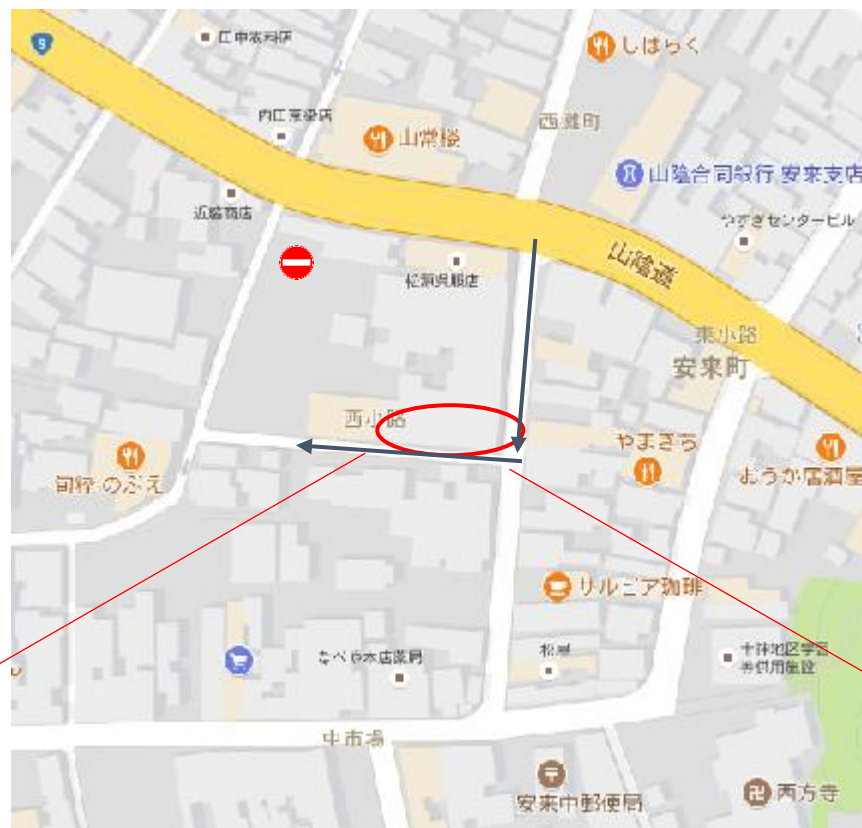

寛のくら

位置案内

住所：安来市安来町 1691

(旧天界酒造)

*9号線、合銀前交差点信号から進入してください。

近藤商店からの進入は可能ですが、狭く一方通行にてご注意ください。

グーグルマップ等の検索では…

「天界酒造」!!

で表示されます。

施設配置図